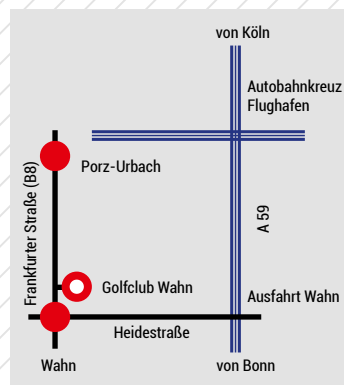

### Anfahrt:

Nähe Flughafen  
Köln/Bonn.

Nur 20 Minuten von der  
Kölner City entfernt.  
Verkehrsgünstig an  
der A 59 gelegen.  
Ausfahrt Wahn.

Parkplätze ausreichend  
vorhanden.